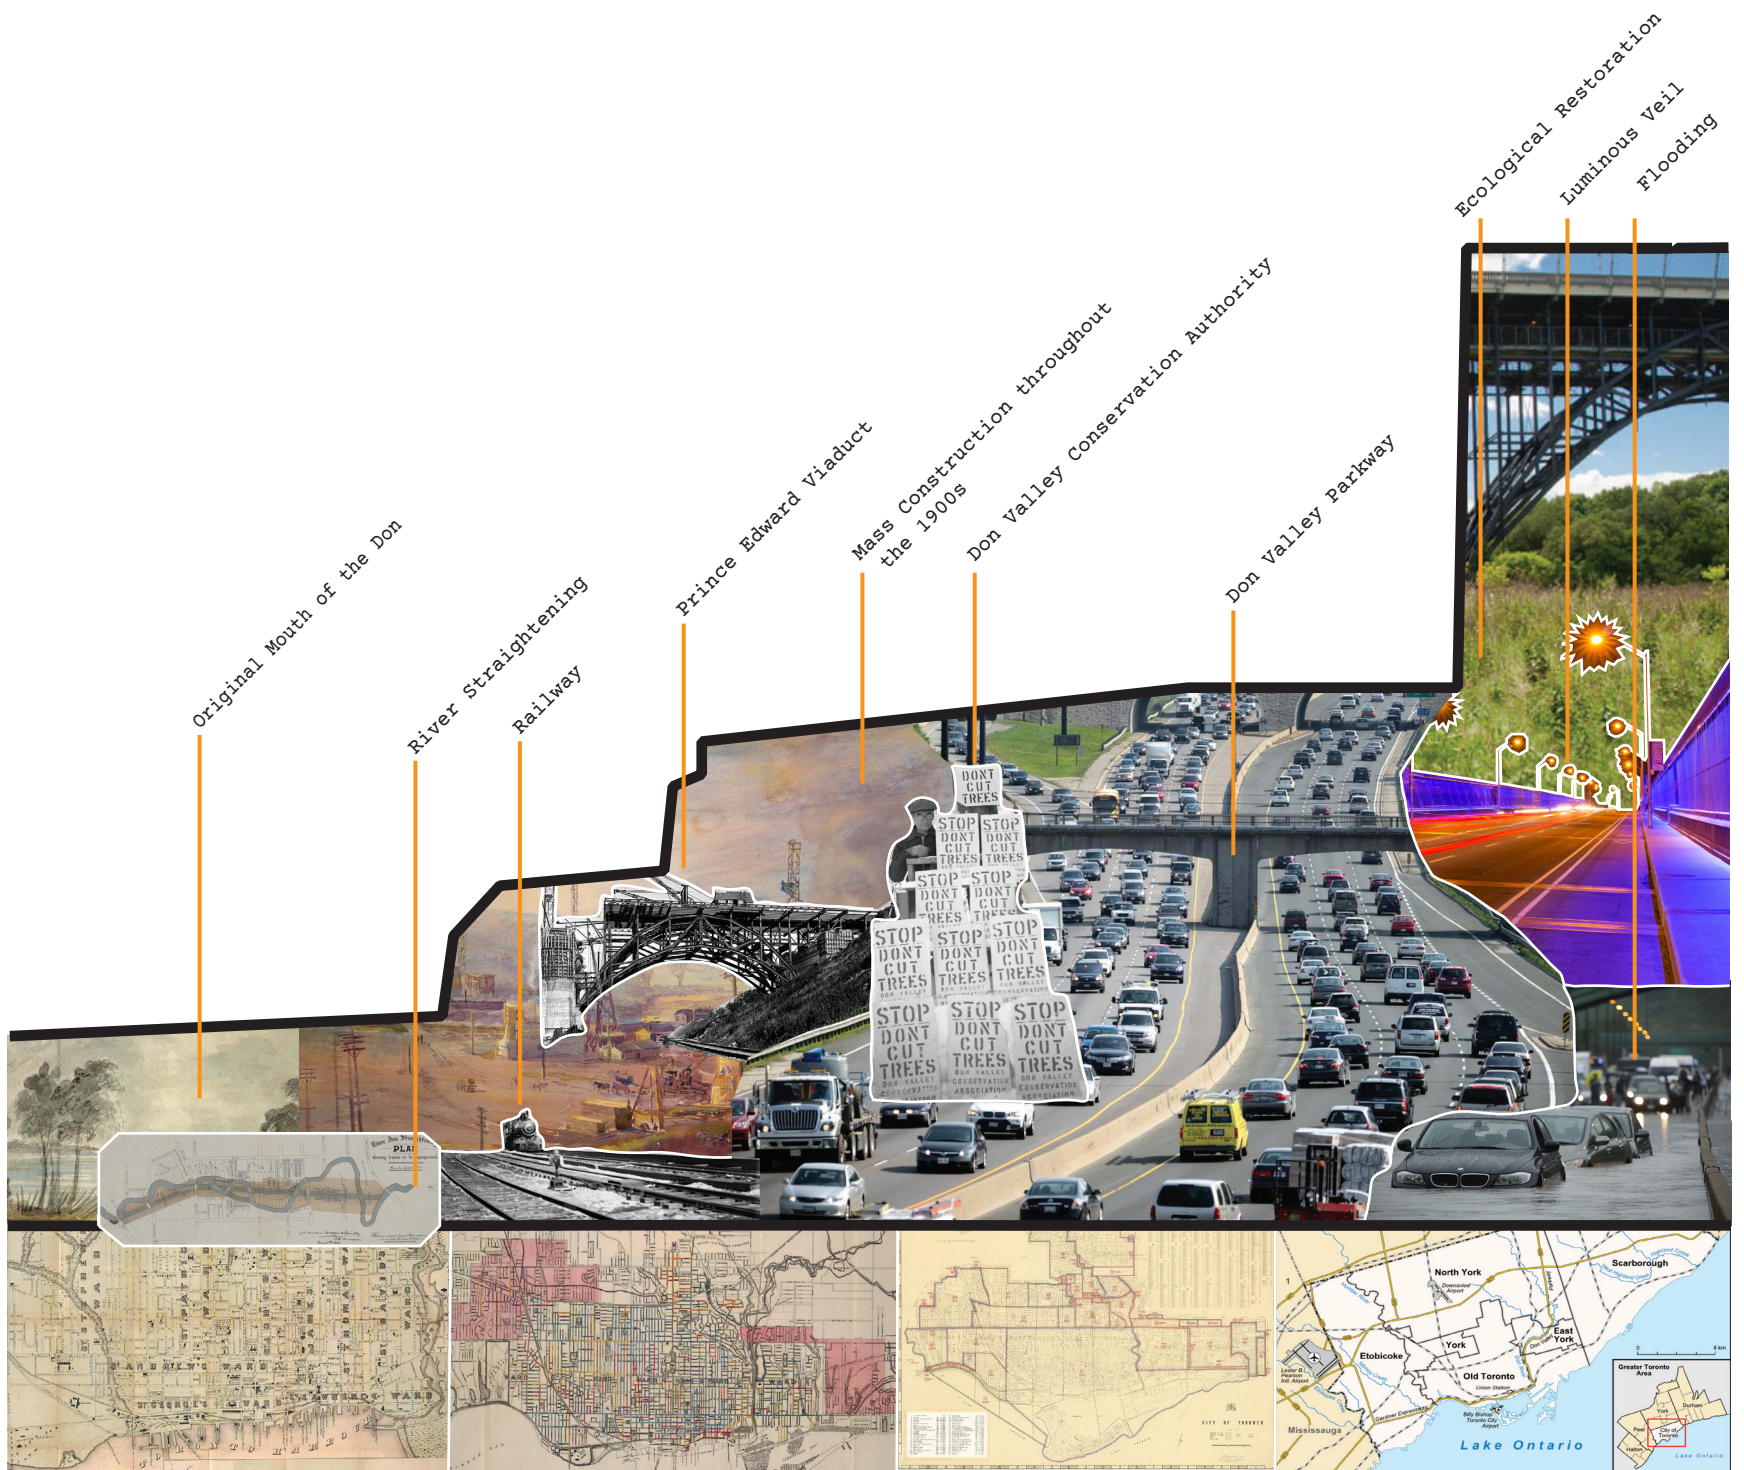

Toronto Land Area Expansion (km²)

600
400
200
100
60
40
20

1850

1900

1950

2000